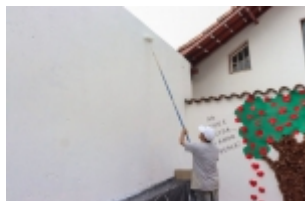

EDUCAÇÃO: MARIANA REALIZA PINTURA NA CMEI CASINHA DE NAZARÉ

Cobrança partiu de pais de alunos que buscam ambiente agradável aos seus filhos.

Na busca por oferecer um ambiente agradável às crianças e funcionários da Educação Infantil, a Prefeitura de Mariana, por meio da Secretaria de Obras, através da Subsecretaria de Gestão Urbana, realizou o serviço de pintura do muro do CMEI Casinha de Nazaré, localizado no Bairro Rosário. A ação busca fazer do espaço um local confortável e acolhedor para as pessoas que o frequentam diariamente. Principalmente os alunos e professores, contribuindo para um desenvolvimento crescente e integral.